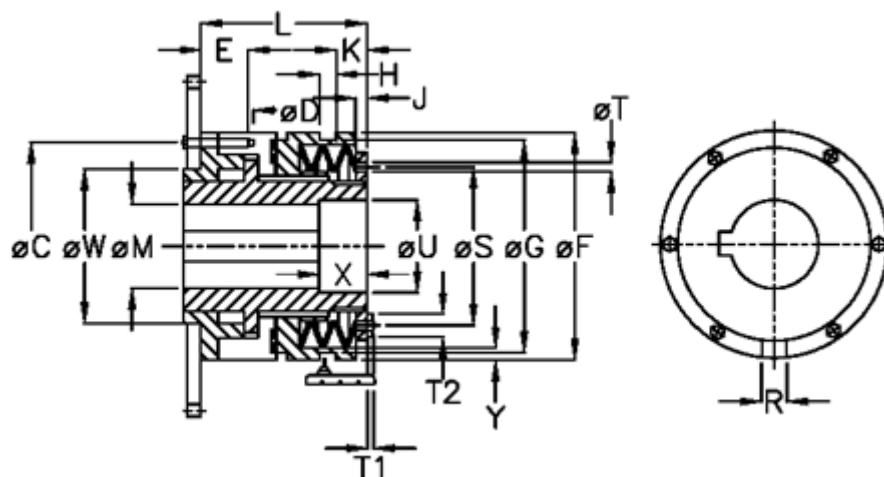

Varenummer: 46922023
 Beskrivelse: Sikkerhedskobling Safelifting B 20 L

Mål

C = 48	L = 51.5	Tallerkenfjeder montering = 5x1M
D = 6xM5	M max = 20	Tallerkenfjeder udførelse = L - svær
E = 6.5	M min = 7	U = 21
F = 55	R = 6	V = 8
G = 50.0	S = 36	W = 38
H = 9	T = 4	X = 15
J = 3.0	T1 = 3.0	Y = 2
K = 7.5	T2 = 7	Z = 0.1